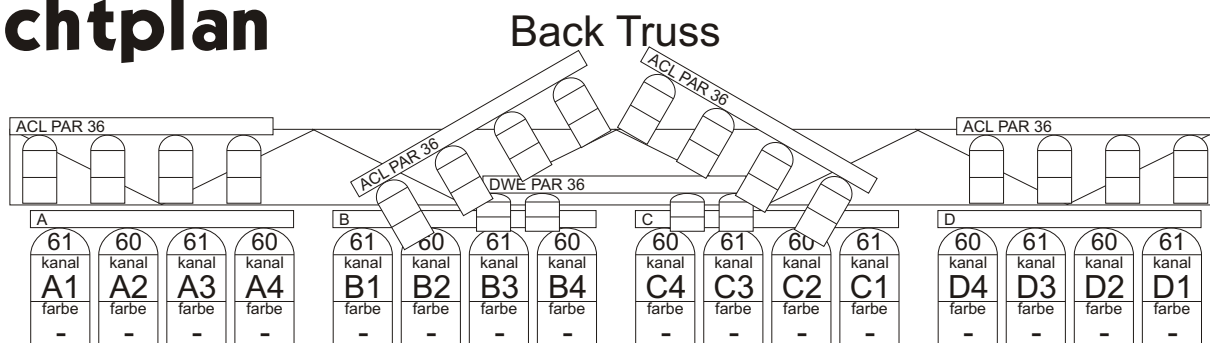

Technik

Kulturladen e.V.
Joseph-Belli-Weg 5
78467 Konstanz

Tel.: +49(0)7531/5 29 54
Fax: +49(0)7531/5 51 39
Email: come@kulturladen.de

kultur
K O N S T A N Z
u a p e l

Lichtplan